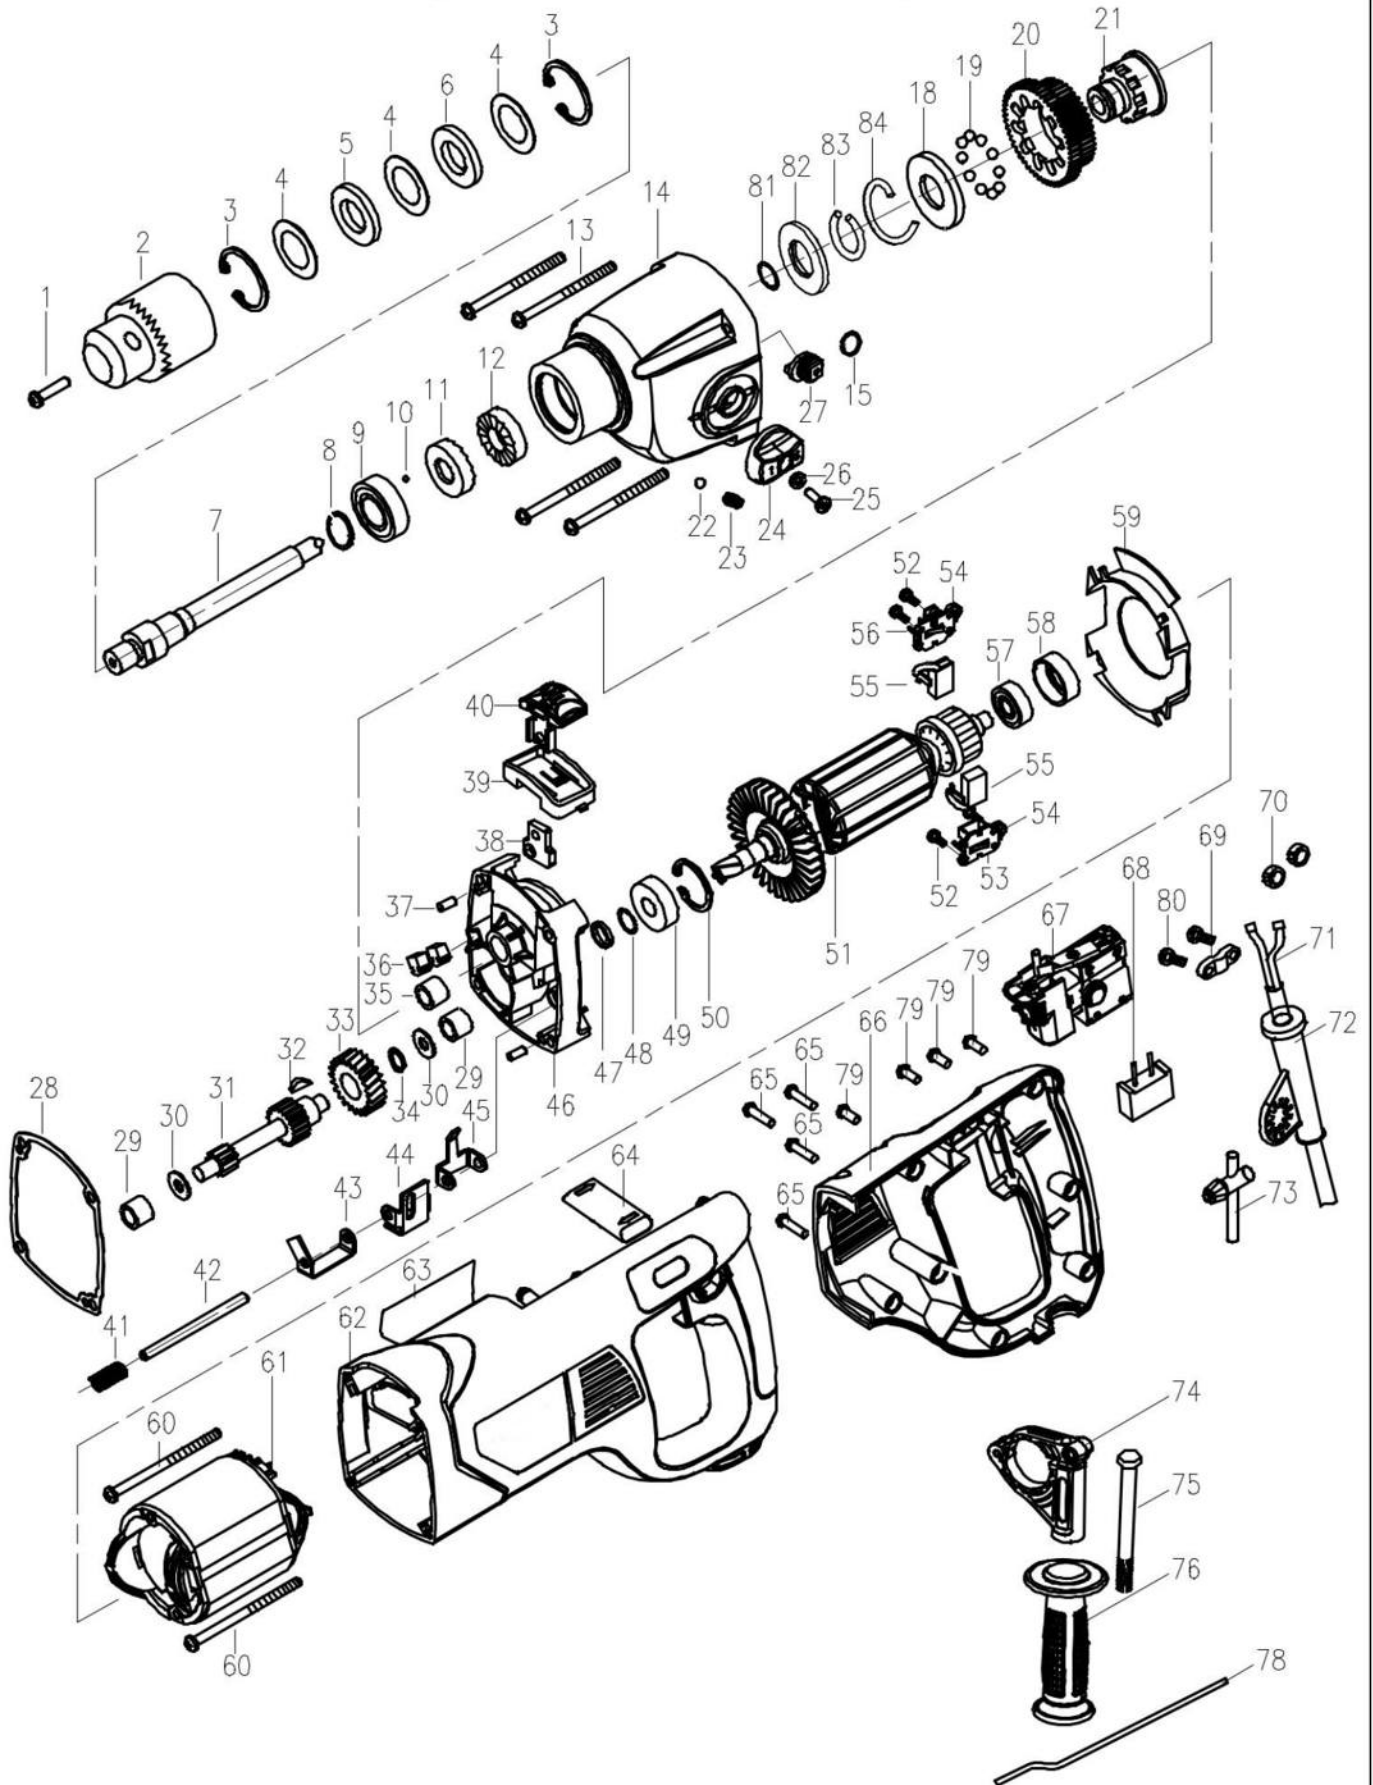

CROWN

Impact drill

010120-01-04 220V

010120

VERSION:B2 DATE:20190325

СТ10120

1	34720000101	винт М6Х22\левая	1
2	34104600401	сверлильный патрон	1
3	34713200101	Стопорное кольцо для отверстия\ф32	2
4	34709000101	шайба ф32	3
5	32400400101	Войлочное кольцо\18Хф32Х4	1
6	32000700101	Уплотнительное кольцо\ф32Хф22Х3. 5	1
7	33228400101	Шпиндель	1
8	35200900101	Пружина\18. 2х9	1
9	35400501801	Шарикоподшипник\6002.2 RS	1
10	34400700101	Стальной шарик\ф3	2
11	33025400201	Верхнее храповое колесо	1
12	33025500201	Нижнее храповое колесо	1
13	34729300301	Саморез\ST4Х48С	4
14	33864600101	корпус редуктора	1
15	32000400101	Уплотнительное кольцо\ф12Х1. 9	1
18	34823500101	шайба	1
19	34400900101	Стальной шарик\ф5	10
20	33098500101	Шестерни пара	1
21	32865600101	ступица	1
22	34401200101	Стальной шарик\ф4. 7	1
23	35200800101	Пружина\ф4. 7Х10	1
24	30295400201	ручка	1
25	34733300601	Винт\M4Х12	1
26	34714300101	Пружинная шайба\ф4	1
27	33847700101	Кривошипный рычаг	1
28	32428500101	прокладка	1
29	35401000201	Игольчатый подшипник\НК061009	2
30	34709100101	шайба\ф6хф11х0. 5	2
31	33254100201	Промежуточный вал	1
32	34400200101	шпонка	1
33	33023200101	Большая Шестерня	1
34	34713700101	Стопорное кольцо для вала\ф10	1
35	35403400401	Игольчатый подшипник\НК091310	1
36	32415100101	войлочное кольцо	2
37	34825700101	штифт\ф4х8	2
38	32846300101	пластина	1
39	30337200201	крышка рычага переключения	1
40	30295300201	Рычаг приключения	1
41	35230900101	Пружина\ф18. 2х9	1
42	32854600101	штифт	1
43	32854300101	Направляющая 1	1
44	32854400101	Направляющая 2	1
45	32854500101	Направляющая 3	1