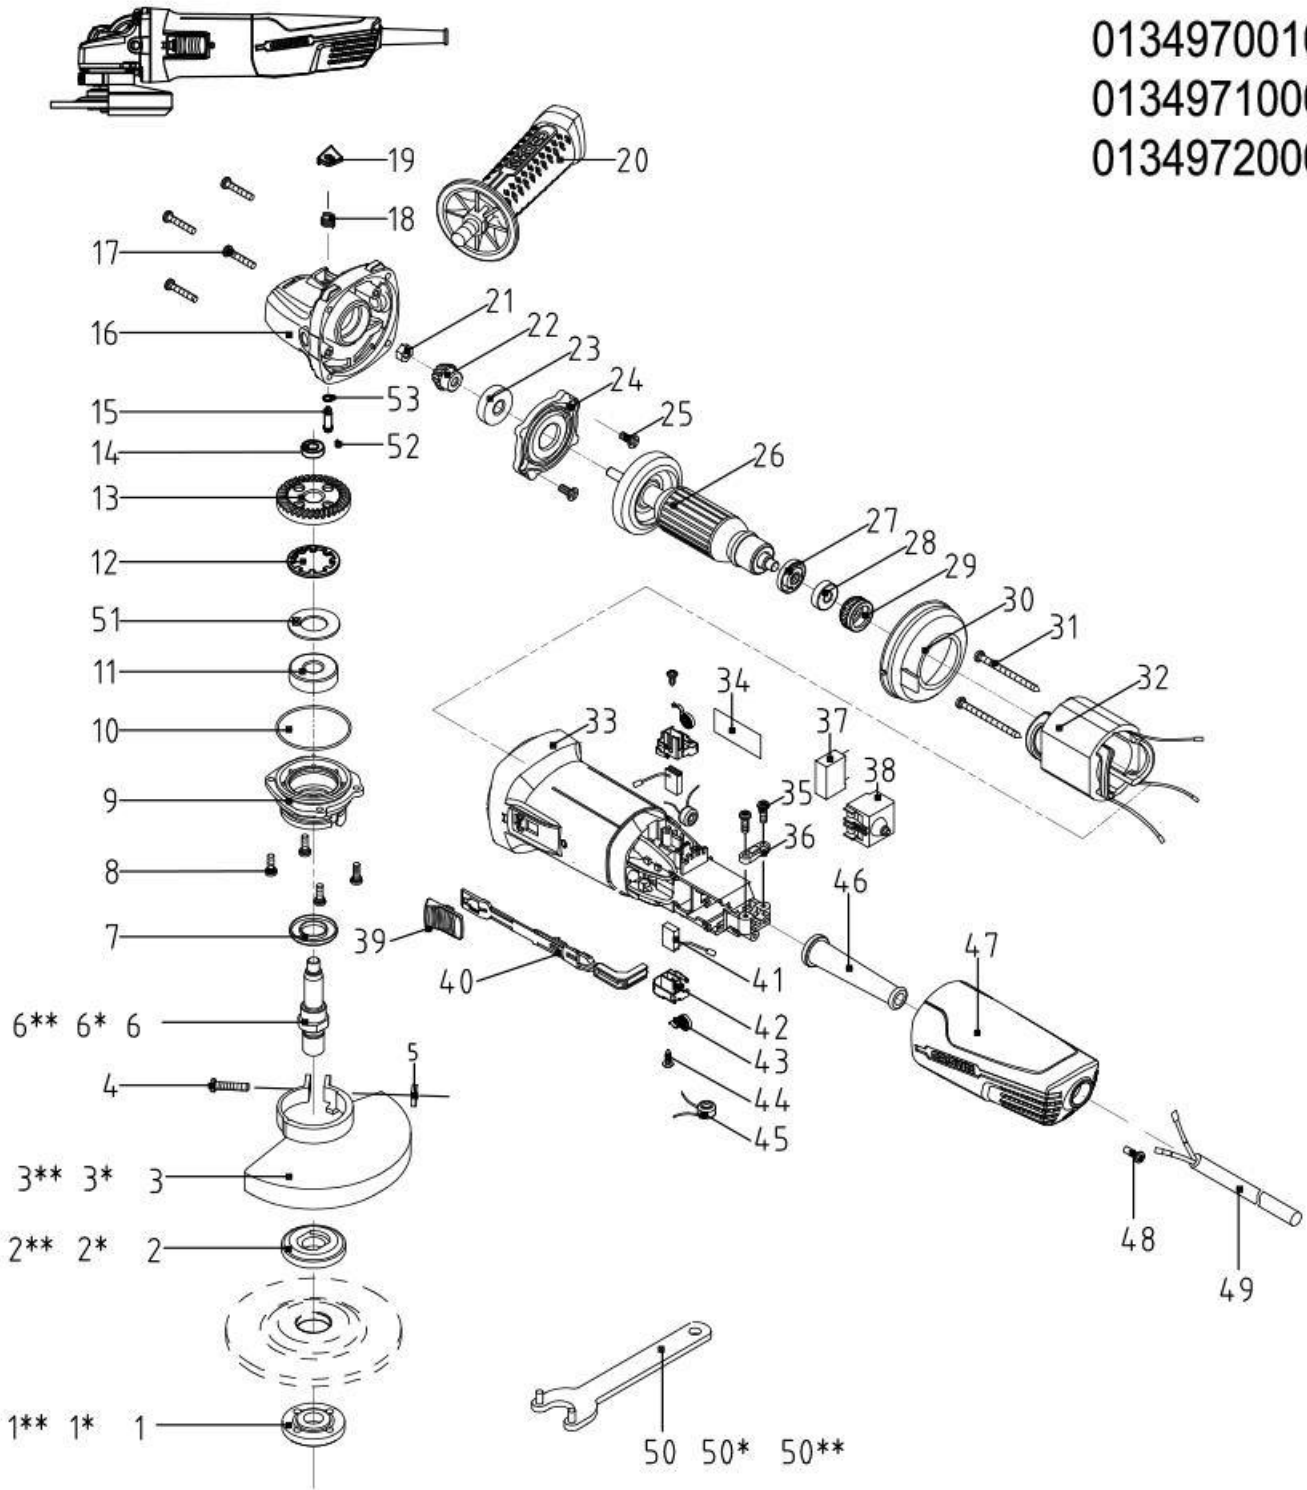

01349700101
01349710001
01349720001

* -115mm

** -125mm

СТ13497-125

1	32810100601	Внешний Фланец \ Ф115 \ Ф125	1	
2	32606200101	Внутренний Фланец \ Ф115 \ Ф125	1	
3	33546200101	Защитный кожух \ Ф125	1	
4	34837100101	Винт\М5х25	1	
5	34726500201	Гайка квадратная	1	
6	33278000101	Шпиндель\М14	1	
7	34825800101	Пылезащитное кольцо	1	
8	34819200101	Винт\М4х14	4	
9	33817800101	Крышка Коробки Передач	1	
10	32032900101	О-Кольцо\Ф46.5хФ1.5	1	
11	35400700401	Шаровой Подшипник\6201.2 RS C	1	
12	34715700101	Стопорное Кольцо Для Отверстия	1	
13	33098900101	Шестерня	1	
14	35406800101	Шарикоподшипник\696.2 Z	1	
15	32890500101	Стопорный штифт шпинделя	1	
16	33817700102	Корпус редуктора	1	
17	34728400501	Саморез\ST4х22F	4	
18	35223800101	Пружина Замка Шпинделя	1	
19	30372900101	Кнопка Замка Шпинделя	1	
20	30239700201	дополнительная рукоятка	1	
21	34807900101	Гайка\М6	1	
22	33103300101	\Шестерня Z10 И	1	
23	35400901801	Шарикоподшипник\629.2 Rs	1	
24	33545700101	Крышка Подшипника	1	
25	34720200401	Винт С Потайной Головкой	2	
26	23853600101	Ротор	1	
27	30293500101	Пылезащитное Кольцо	1	
28	35400601101	Шарикоподшипник\607.2 Rs	1	
29	32047300101	втулка подшипника	1	
30	30340900101	Дефлектор	1	
31	34730000301	Саморез\ST4х70C	2	
32	23634300101	Статор\230V	1	
33	30343600101	Корпус	1	
34	42161500303	Этикетка	1	
35	34727900501	Саморез\ST4х14F	2	Включено в поз.№36
36	22402800101	Шнур зажим в сборе	1	Включено в поз.№35
37	37400101801	Конденсатор	1	
38	36409000101	Выключатель	1	
39	30228800301	кнопочный выключатель	1	
40	30343700101	Планка переключателя	1	
41	36214700101	угольная щетка	2	
42	33557100101	щеткодержатель	2	
43	35230600101	Пружина	2	
44	34719000201	Саморез\St3х10	2	
45	37600300101	индуктор	2	
46	32002300401	Защита шнура	1	
47	30340700401	задняя крышка	1	
48	34727900501	Саморез\ST4х14F	1	
49	37100119201	Шнур	1	
50	33420300101	Гаечный ключ	1	
51	34814500101	Шайба\Ф23хФ32х1	1	
52	32033000101	Резиновый штифт\Ф4.2х8	1	
53	32046700101	о-кольцо\Ф3.5хФ1	1	