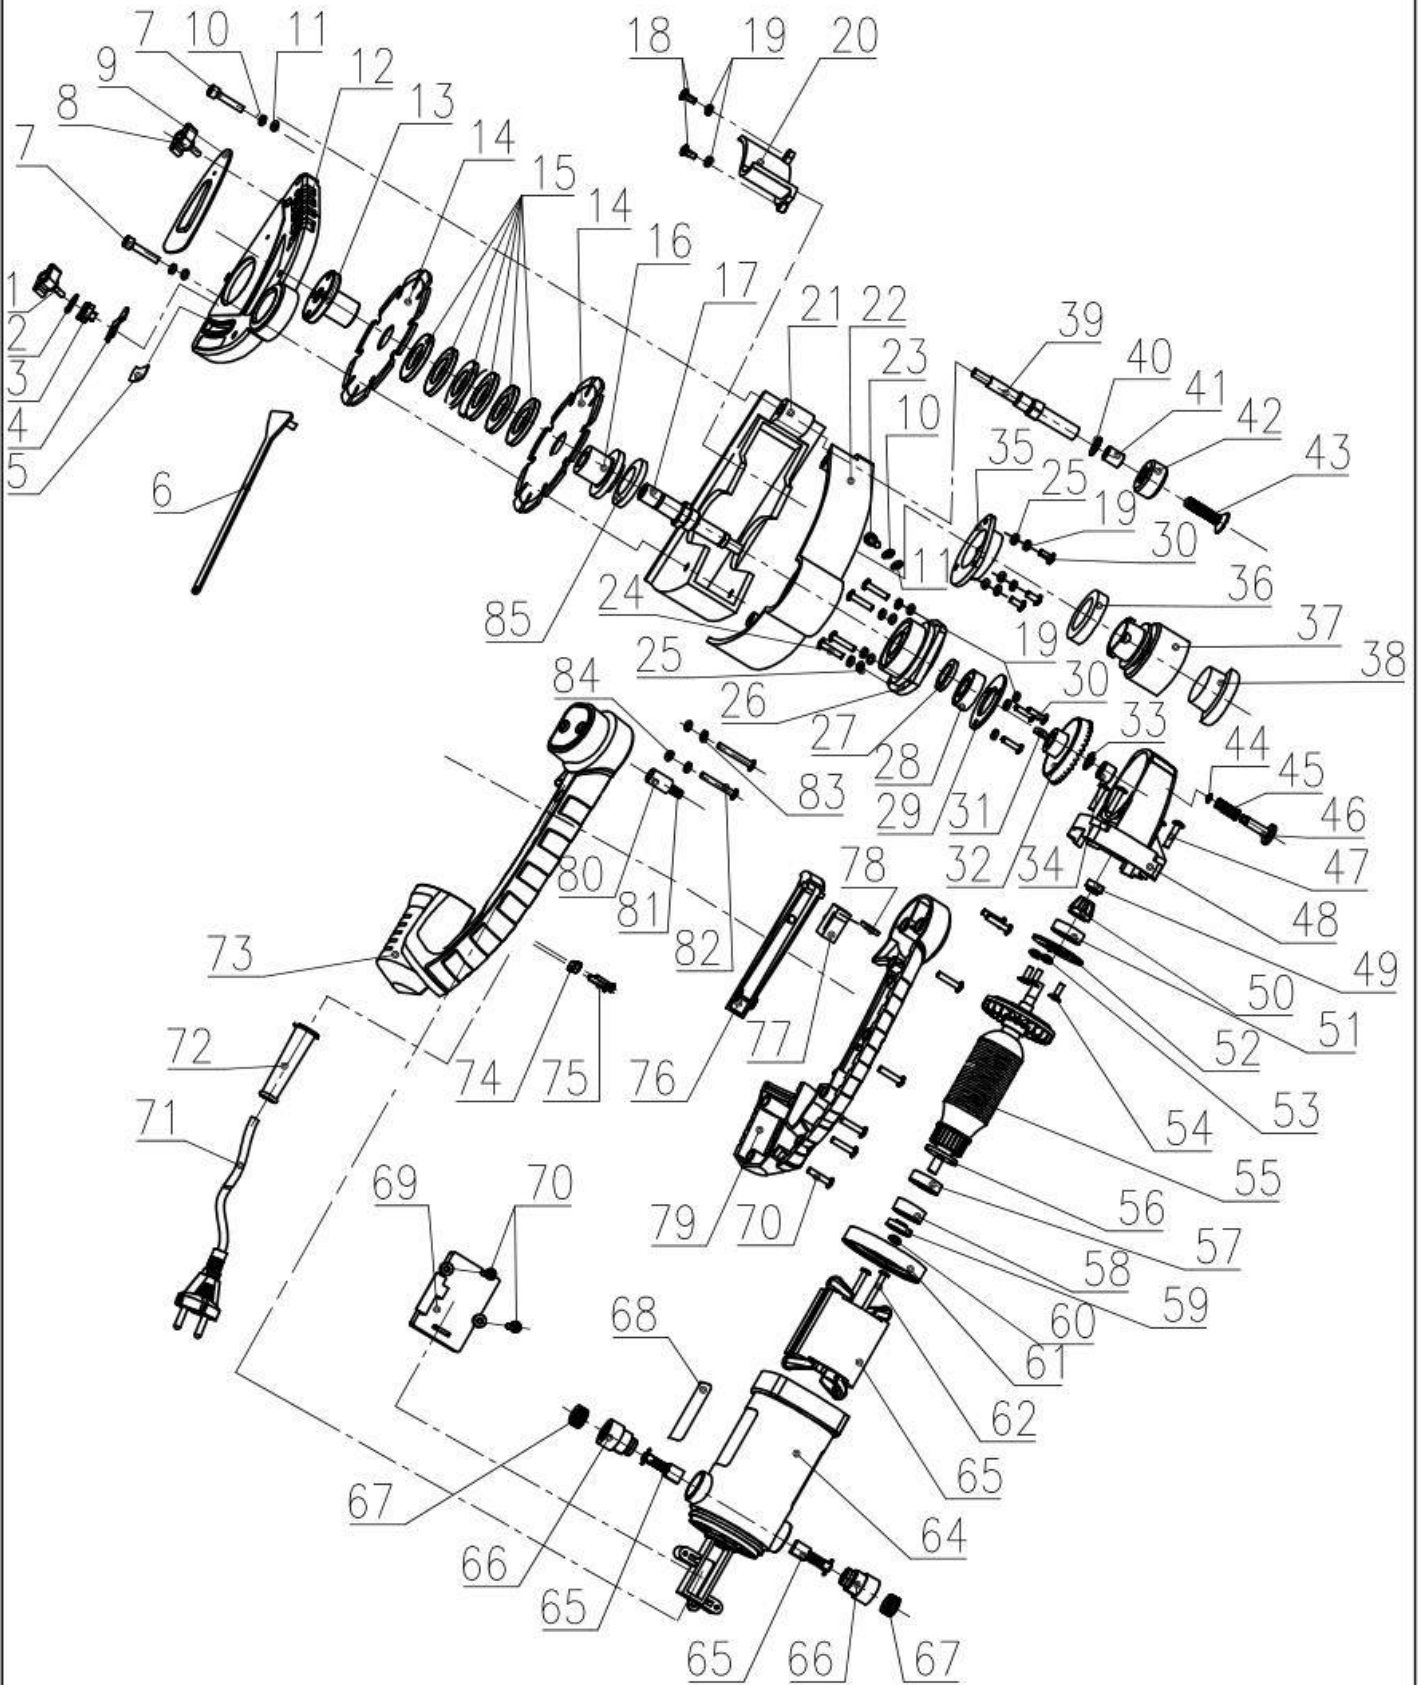

CROWN

Wall chaser
013525/CT13525

013525-01-01 230V
VERSION:B1 DATE:20170201

СТ13525

1	5001352500101	винт с ручкой	1	
2	5001352500201	шайба	1	
3	5001352500301	втулка	1	
4	5001352500401	пластина	1	
5	5001352500501	наклейка	1	
6	5001352500601	Гаечный ключ	1	
7	5001352500701	Винт \М6х30	2	
8	5001352500801	винт с ручкой	1	
9	5001352500901	крышка	1	
10	5001352501001	Пружинная шайба\ф6	2	
11	5001352501101	Плоская шайба\ф6	2	
12	5001352501201	верхняя крышка	1	
13	5001352501301	Фланцевая Гайка	1	
14	5001352501401	пильный диск	2	
15	5001352501501	шайбы	6	
16	5001352501601	Зажимной Фланец	1	
17	5001352501701	Шпиндель	1	
18	5001352501801	Винт\М4х10	2	
19	5001352501901	Пружинная шайба\ф4	12	
20	5001352502001	Дефлектор	1	
21	5001352502101	Активная Крышка	1	
22	5001352502201	задняя крышка	1	
23	5001352502301	Винт \М6х25	1	
24	5001352502401	Винт\М4х16	4	
25	5001352502501	Плоская шайба\ф4	7	
26	5001352502601	шайба	1	
27	5001352502701	передняя крышка	1	
28	5001352502801	крышка	1	
29	5001352502901	Подшипник	1	
30	5001352503001	Винт\М4х12	6	
31	5001352503101	Ключ	1	
32	5001352503201	Шестерня	1	
33	5001352503301	Стопорное Кольцо Для Оси	1	
34	35403800201	Роликовый Подшипник\Нк081410	1	
35	5001352503501	Фланец	1	
36	5001352503601	резиновая трубка	1	
37	5001352503701	Выход	1	
38	5001352503801	Крышка	1	
39	5001352503901	вал натяжного шкива	1	
40	5001352504001	Плоская шайба\ф8	1	
41	5001352504101	Втулка Натяжного Шкива	1	
42	5001352504201	натяжной шкив	1	
43	5001352504301	Винт	1	
44	34742200101	кольцо\ф5	1	
45	5001352504501	пружина	1	
46	5001352504601	блокировочный штифт	1	
47	5001352504701	саморез	4	
48	5001352504801	корпус редуктора	1	
49	5001352504901	Гайка\М8(Слева)	1	
50	5001352505001	Шестерня	1	
51	5001352505101	подшипник 6000-RSL	1	
52	5001352505201	Крышка Подшипника	1	
53	5001352505301	Коническая Шайба	3	
54	5001352505401	Винт	3	