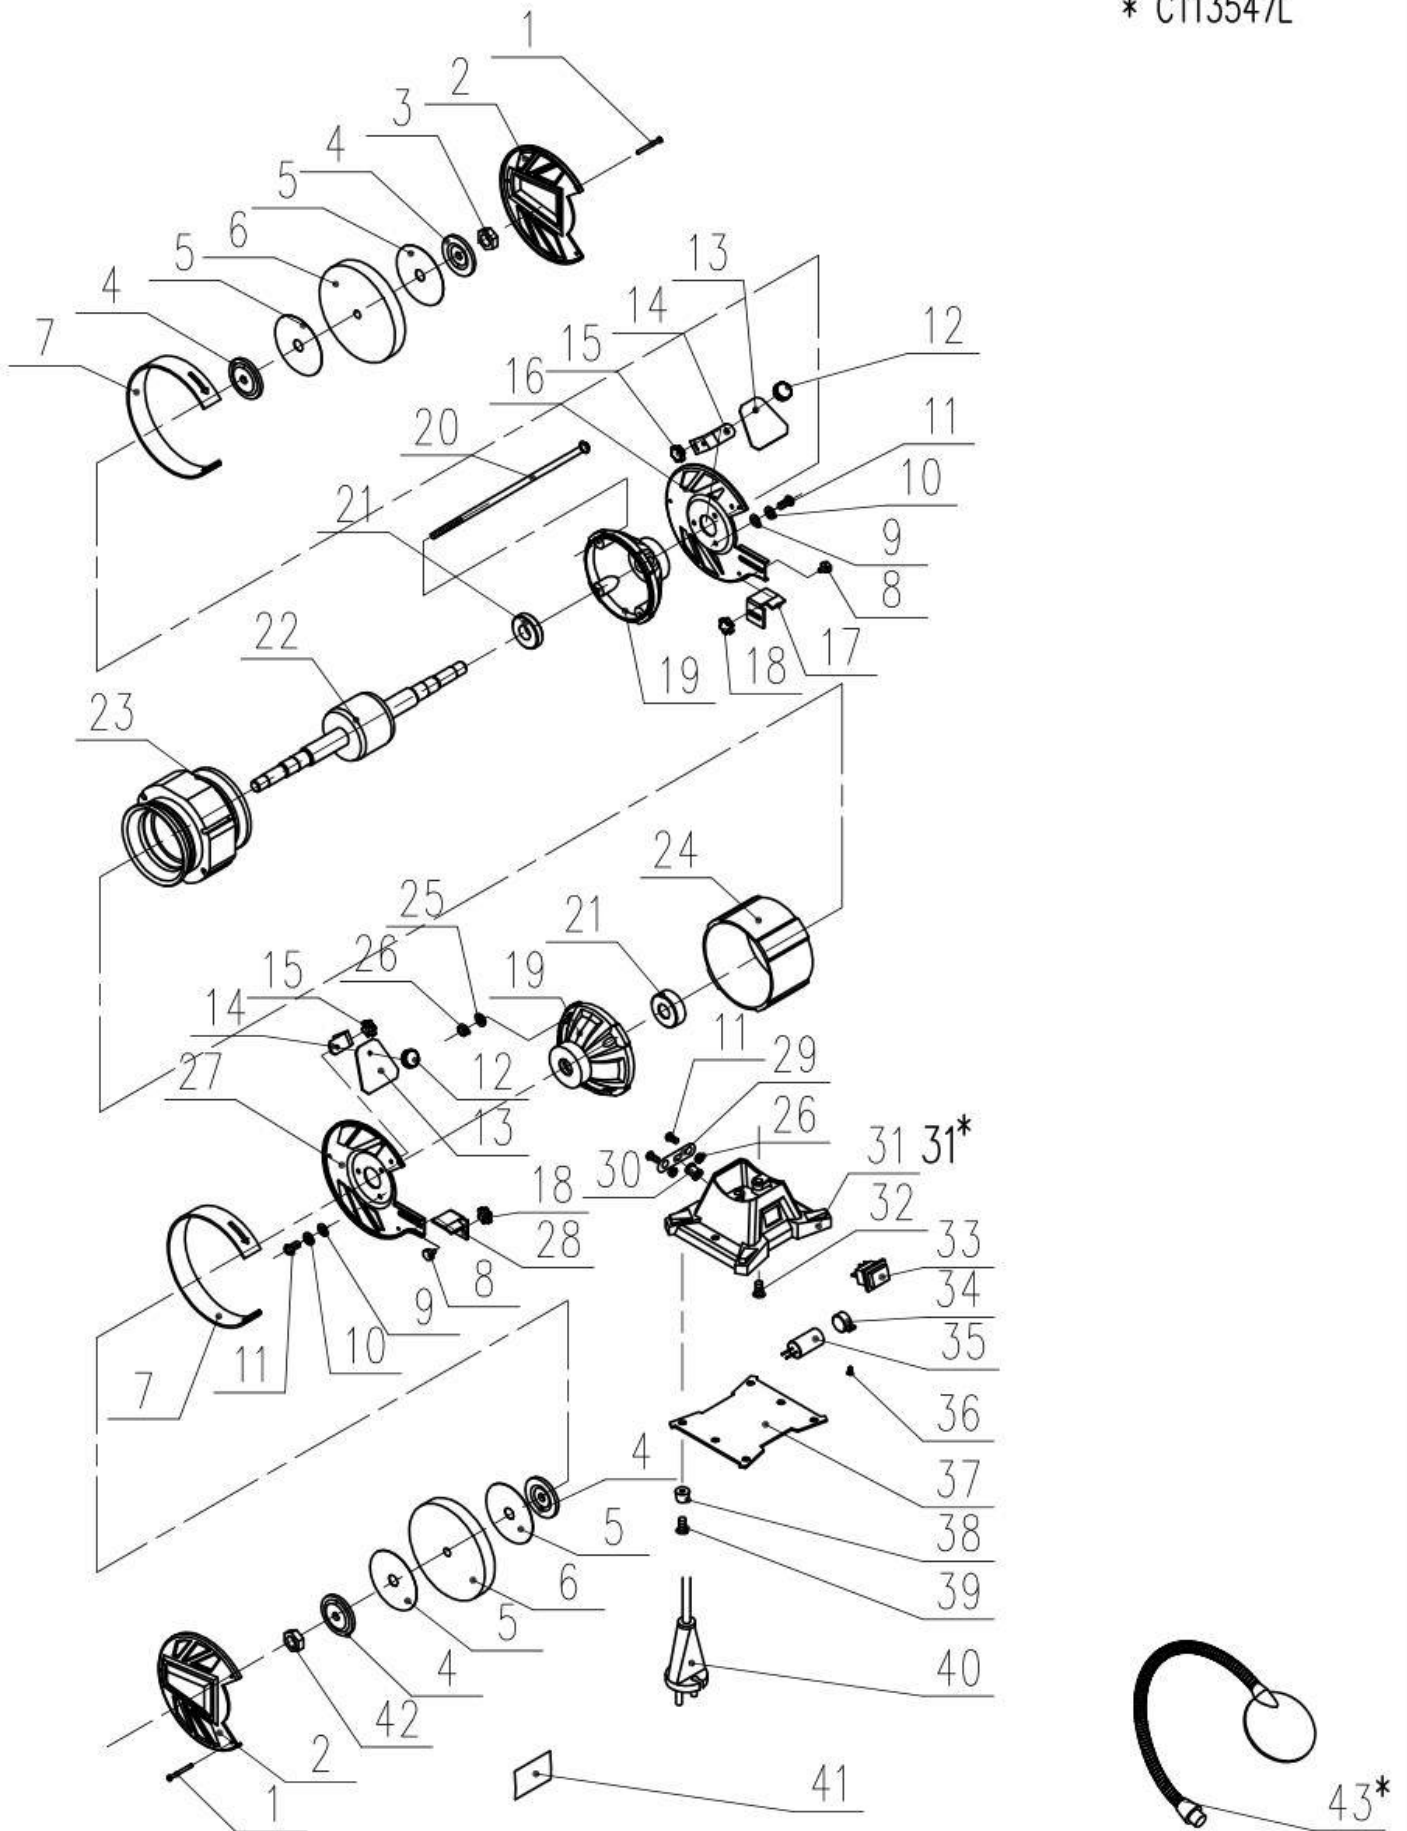

* CT13547L

	СТ13547L			
1	5001354700101	Винт	6	
2	5001354700201	наружная крышка	2	
3	5001354500301	Гайка	1	
4	5001354700401	шайба	4	
5	5001354700501	Наклейка	4	
6	5001354700601	Наждачный круг	2	
7	5001354700701	Среднее Кольцо	2	
8	5001354500801	Винт\M6x10	2	
9	5001354700901	Шайба	6	
10	34714400401	пружинная шайба	6	
11	5001354701101	Винт	8	
12	5001354501101	Гайка ручки	2	
13	5001354701301	Стекло зщитное	2	
14	5001354701401	Кронштейн стекла защитного	2	
15	5001354501401	гайка	2	
16	5001354701601	Правая Внутренняя Крышка	1	
17	5001354701701	Упор	1	
18	5001354501701	Гайка Ручки	2	
19	5001354701901	Крышка двигателя	2	
20	5001354702001	Винт	4	
21	5001354502101	подшипник	2	
22	5001354702201	Ротор	1	
23	5001354702301	Статор	1	
24	5001354702401	Корпус двигателя	1	
25	34704700201	Шайба	4	
26	34721400201	гайка	6	
27	5001354702701	Левая Внутренняя Крышка	1	
28	5001354702801	Упор	1	
29	5001354602901	Прижим	1	
30	5001354703001	втулка	1	
31*	5001354703102	Основание	1	
32	34819700101	Винт	2	
33	5001354703301	выключатель	1	
34	5001354603501		1	
35	5001354603601	Конденсатор	1	
36	34734000401	Винт	1	
37	5001354703701	Опорная плита	1	
38	5001354703801	резиновая ножка	4	
39	5001354503801	Винт	4	
40	5001354503901	Шнур	1	
41	5001354704101	Табличка	1	
42	5001354504101	Левая Гайка	1	
43*	5001354604402	лампа	1	