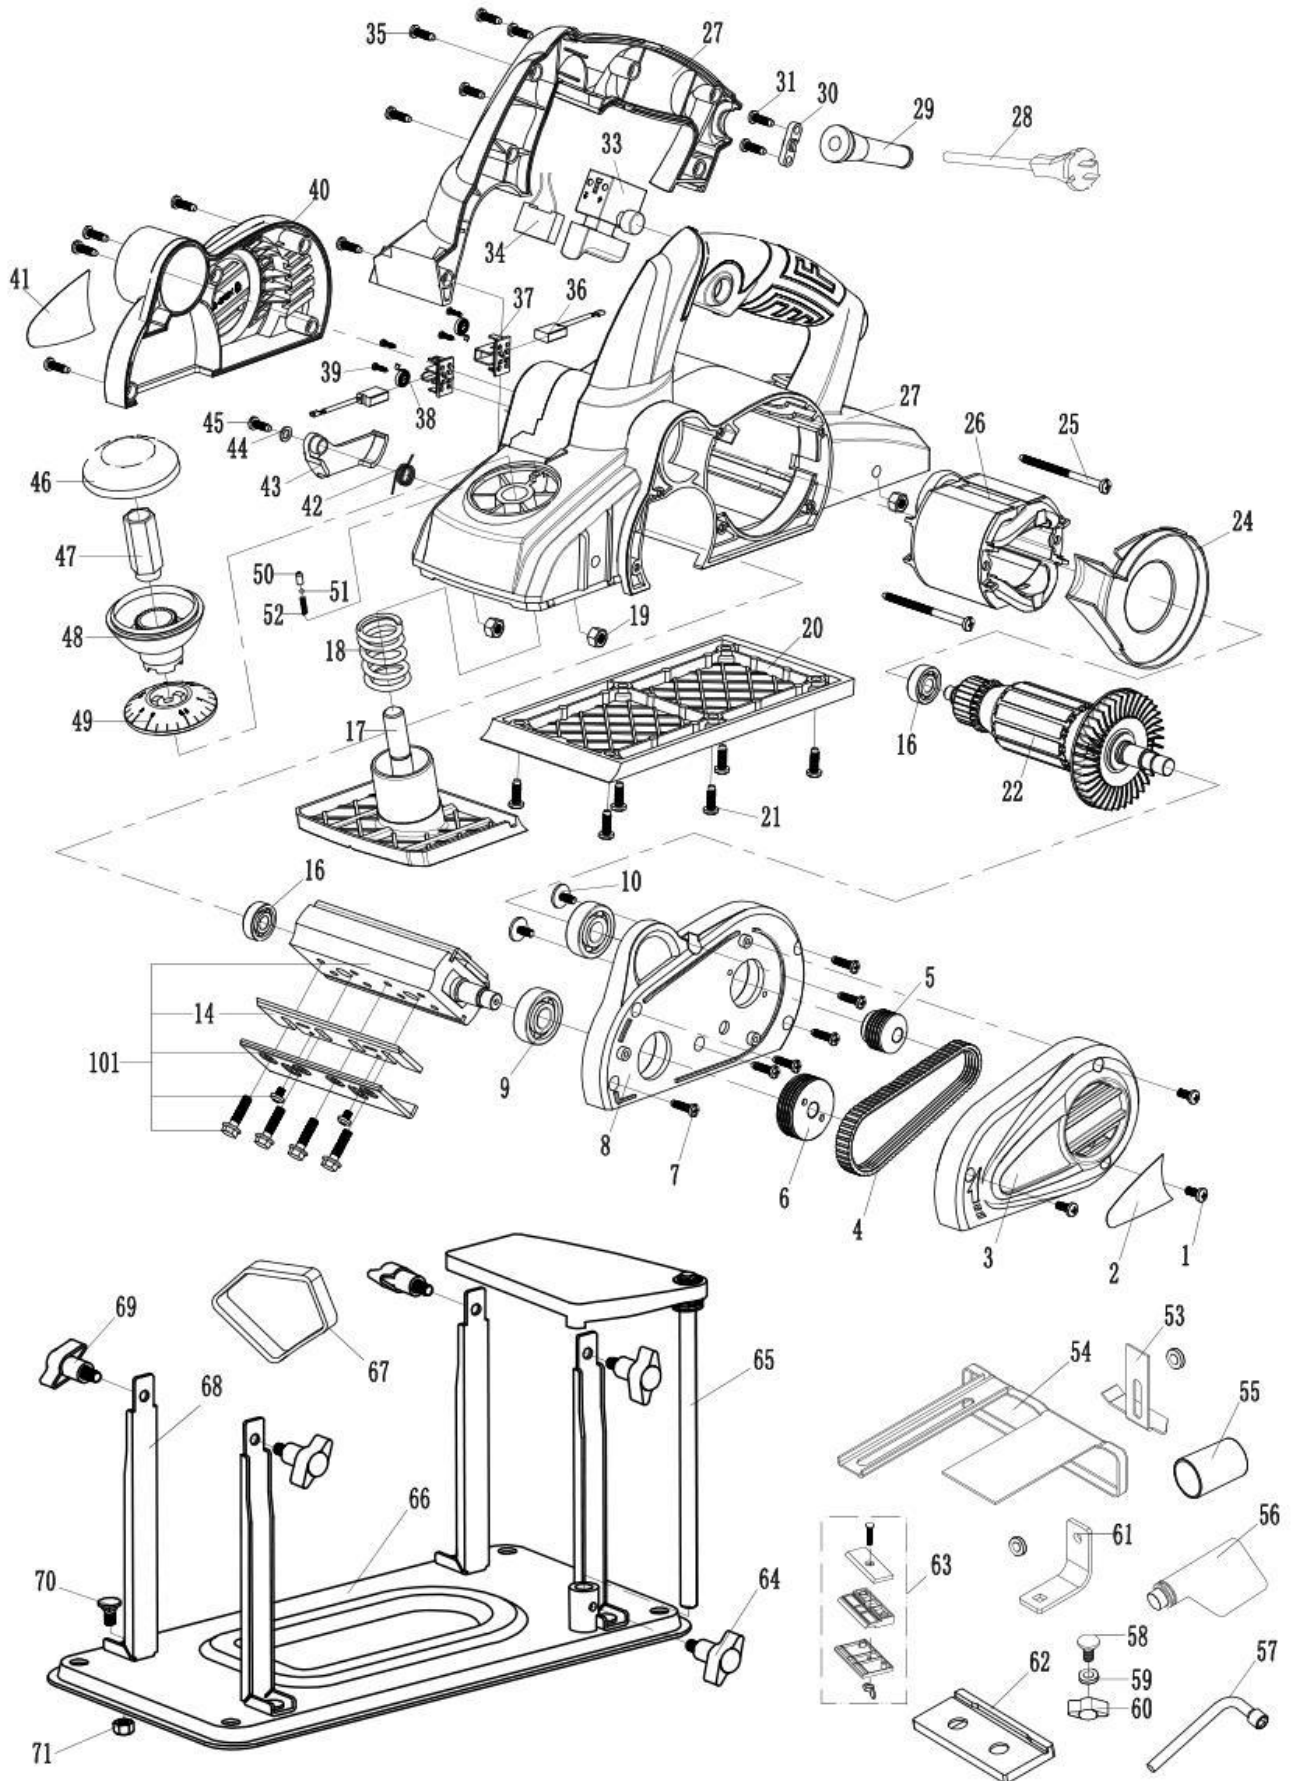

CROWN

Electric Planer

014026-01-01 230V

014026

VERSION:B3 DATE:20190805

СТ14026

1	5001402600101	Винт\M4x10	3	
2	5001402600201	Этикетка	1	
3	5001402600301	Крышка ремня	1	
4	5001402600401	Ремень	1	
5	5001402600501	Малый шкив	1	
6	5001402600601	Большой шкив	1	
7	5001402600701	Винт\ST4x16	6	
8	5001402600801	крышка	1	
9	5001402600901	Подшипник 6201.2 RS	2	
10	5001402601001	Винт\M4x6	2	
14	5001402601401	Лезвие	2	
16	5001402601601	Подшипник 608.2 RS	2	
17	5001402601701	Передняя база	1	
18	5001402601801	пружина	1	
19	5001402601901	болт\M6	4	
20	5001402602001	база	1	
21	5001402602101	Винт\ST4. 8x12	6	
22	5001402602201	ротор	1	
24	5001402602401	дефлектор	1	
25	5001402602501	Винт\ST5x65	2	
26	5001402602601	Статор	1	
27	5001402602701	корпус	1	
28	5001402602801	Кабель	1	
29	5001402602901	защита кабеля	1	
30	5001402603001	фиксатор кабеля	1	
31	5001402603101	Винт\ST4x14F	2	
33	5001402603301	выключатель	1	
34	5001402603401	конденсатор\0,33 МКФ	1	
35	5001402603101	Винт\ST4x14F	10	
36	5001402603601	щетка 5.5x10.5x18	2	
37	5001402603701	щеткодержатель	2	
38	5001402603801	Спиральная пружина	2	
39	5001402603901	Винт\ST3x10	4	
40	5001402604001	Задняя крышка	1	
41	5001402604101	Этикетка	1	
42	5001402604201	Пружина защиты	1	
43	5001402604301	Защита	1	
44	5001402604401	Плоская шайба \55x99x1	1	
45	5001402604501	Винт\ST4x10	1	
46	5001402604601	Крышка ручки	1	
47	5001402604701	Регулировочная гайка	1	
48	5001402604801	Ручка	1	