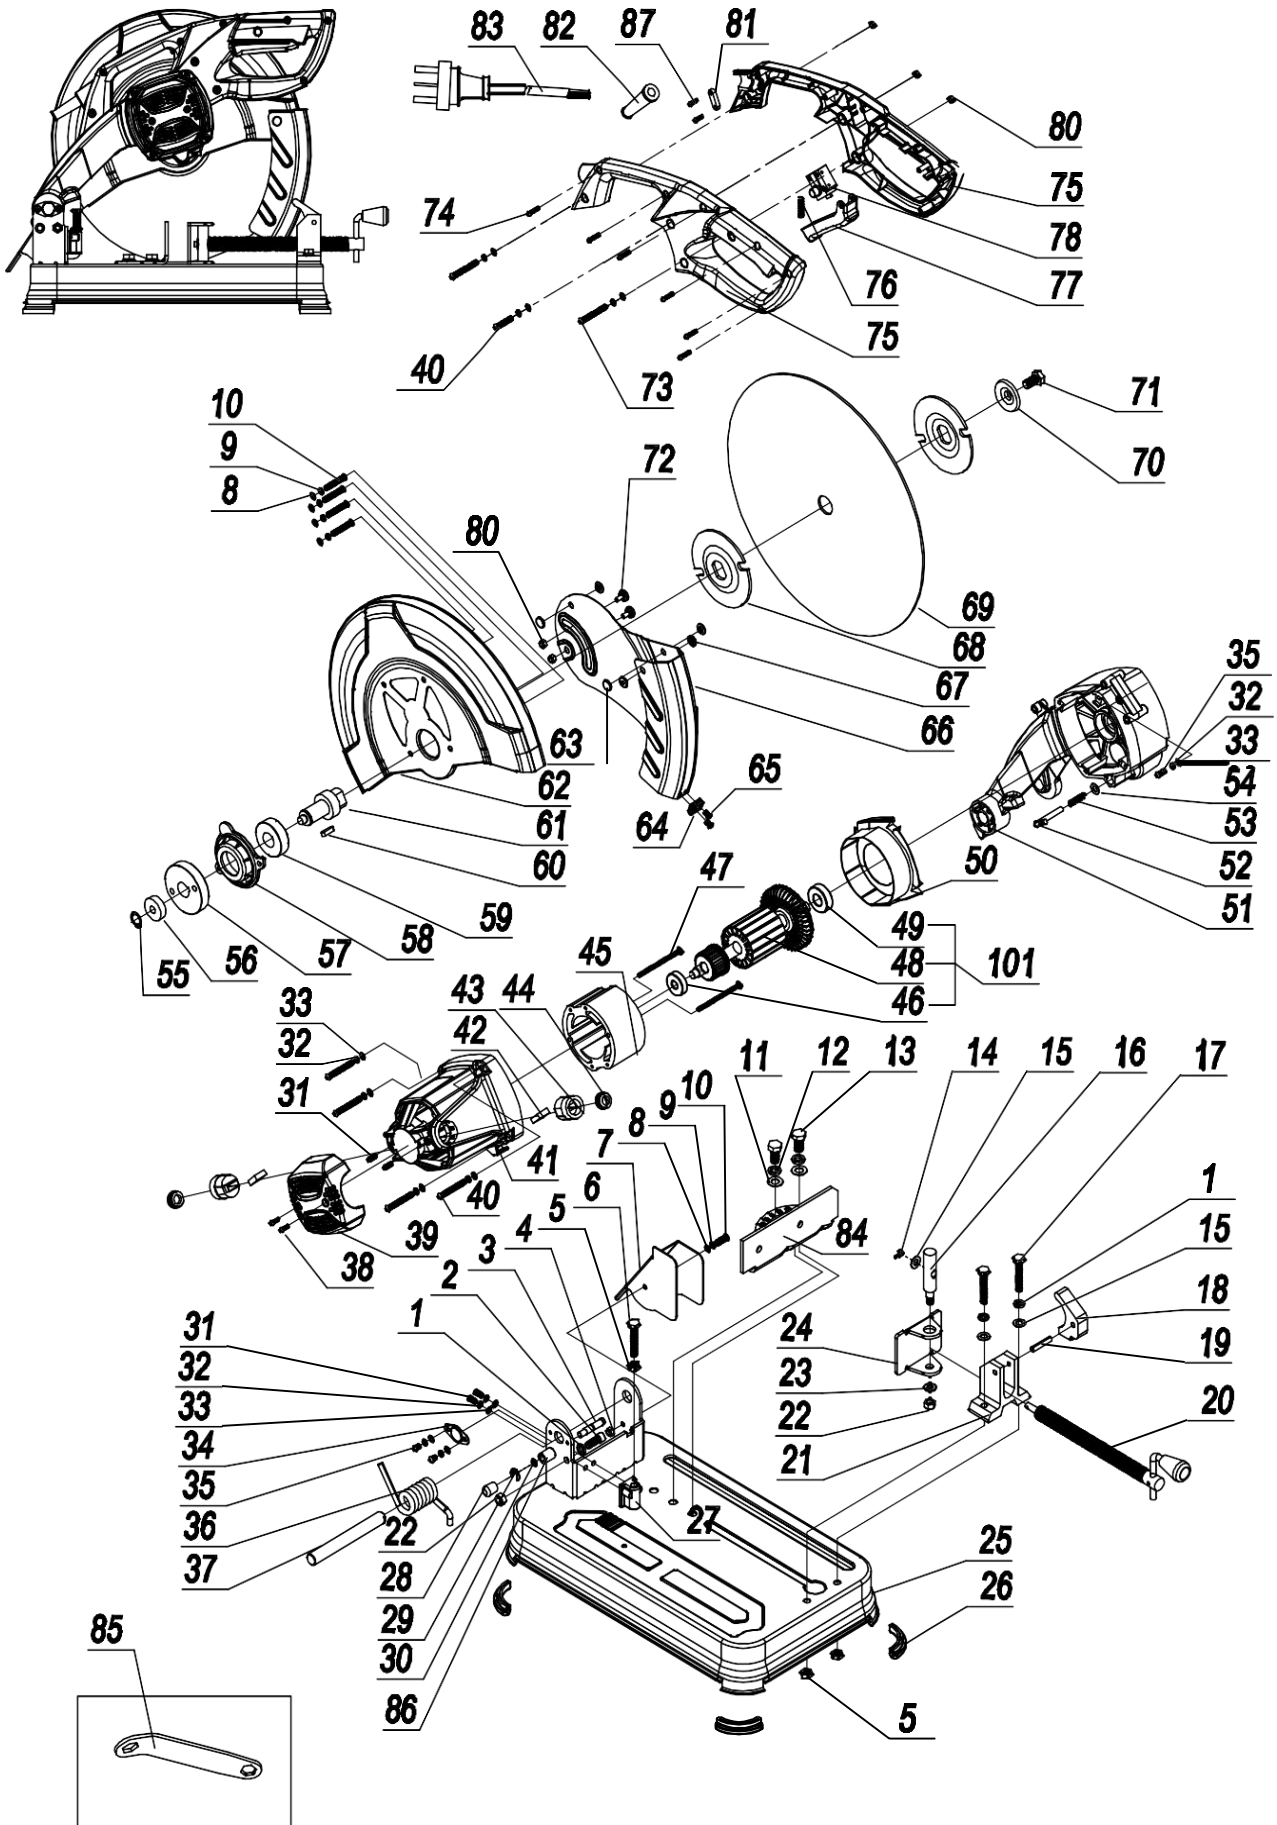

CROWN

Cut Off Saw

015205 220V~230V

CT15205N

Date:20190915

СТ15205N

1	5001520500101	стопорная шайба	3	
2	5001520500201	Винт М8х14	1	
3	5001520500301	штифт	1	
4	5001520500401	Гайка М6	1	
5	5001520500501	Гайка(М8)	3	
6	5001520500601	Болт М8х30	1	
7	5001520500701	Пылезащита	1	
8	5001520500801	Шайба Ф14хФ6х1	5	
9	5001520500901	стопорная шайба Ф6	5	
10	5001520501001	Крестовый Винт М6х18	5	
11	5001520501101	Плоская Шайба Ф20хФ10х1	2	
12	5001520501201	стопорная шайба Ф10	2	
13	5001520501301	Шестигранный Болт М10х20	2	
14	5001520501401	Штифт люка 2. 5х15	1	
15	5001520501501	Шайба Ф16хФ8х1	3	
16	5001520501601	ось	1	
17	5001520501701	Болт М8 X 25	2	
18	5001520501801	зажим	1	
19	5001520501901	штифт 6.4х30	1	
20	5001520502001	Винт	1	
21	5001520502101	Стойка Тисков	1	
22	5001520502201	Шестигранная Гайка (М8)	2	
23	5001520502301	Большая Шайба Ф20хФ8х2	1	
24	5001520502401	прижимная пластина	1	
25	5001520502501	Основа	1	
26	5001520502601	резиновая ножка	3	
27	5001520502701	ограничитель	1	
28	5001520502801	Колпачок	1	
29	5001520502901	Стопорное Кольцо М6	1	
30	5001520503001	Кольцо Ф5	1	
31	5001520503101	Крестовый Винт ST5х12	4	
32	5001520503201	Пружинная Шайба Ф5	12	
33	5001520503301	Шайба Ф10хФ5х0. 5	10	
34	5001520503401	пластина	1	
35	5001520503501	Крестовый Винт М5х10	3	
36	5001520503601	большая пружина	1	
37	5001520503701	ось большая	1	
38	5001520503801	Крестовый Винт ST4х12	2	
39	5001520503901	задняя крышка	1	
40	5001520504001	Крестовый Винт М5х28	5	
41	5001520504102	пластиковый корпус	1	
42	5001520504202	угольная щетка	2	
43	5001520504301	щеткодержатель	2	