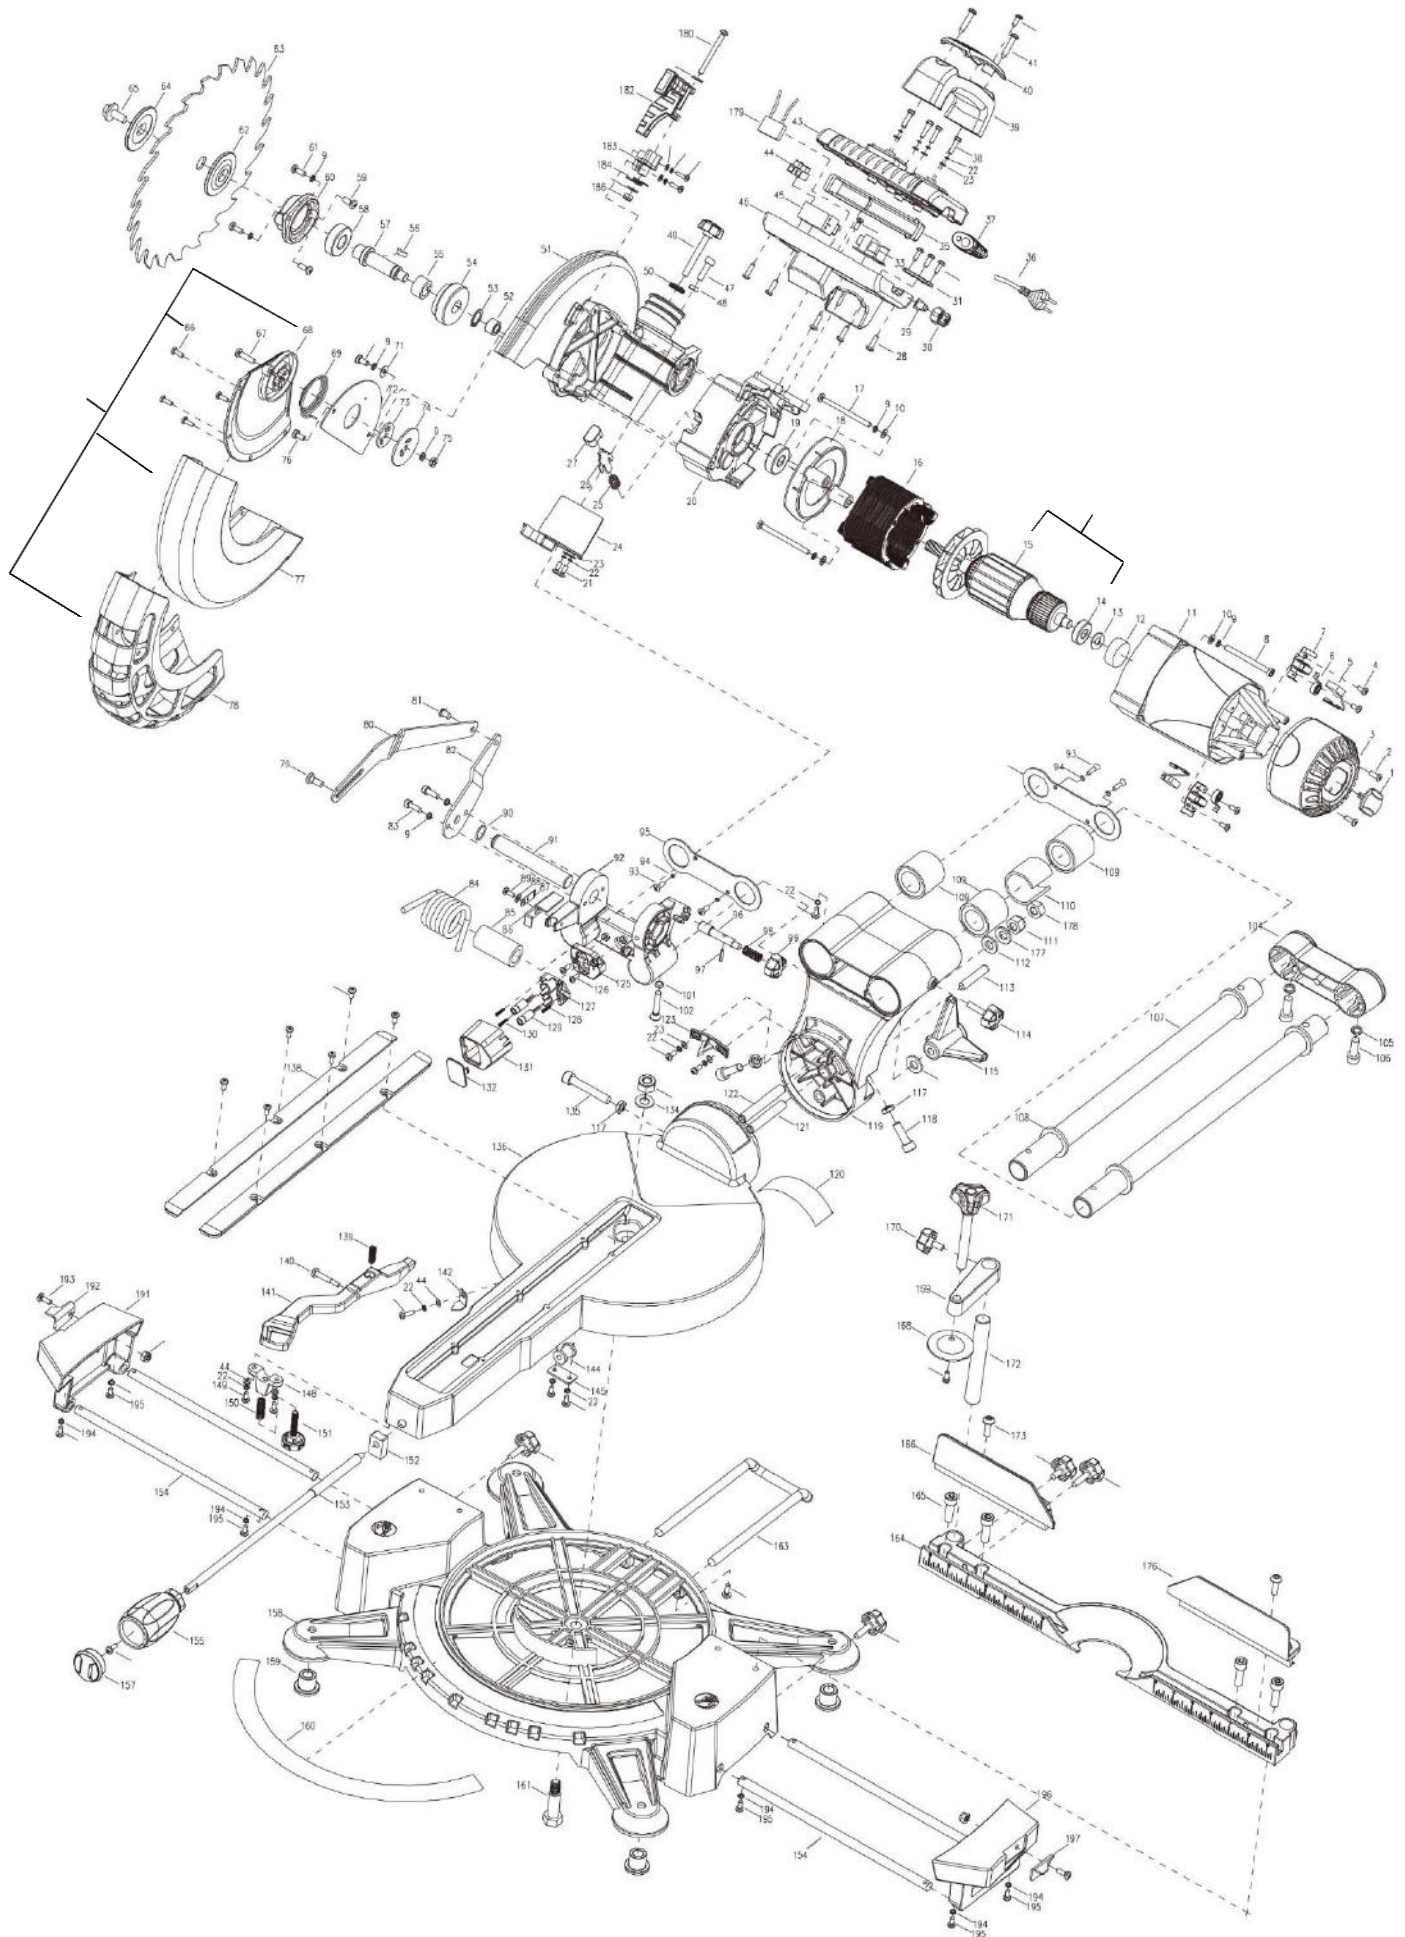

CROWN

Miter saw

230V~50Hz 1800W

CT15233P

VERSION:A1 DATE:20190419

СТ15233Р

1	5001523300101	Крышка с логотипом	1	
2	34727900201	Резьбовой Винт\ST4x14F	6	
3	5001523300301	Крышка двигателя	1	
4	34718800401	Резьбовой Винт\ST4x10F	4	
5	5001523300501	угольная щетка	1	
6	5001523300601	Пружина щетки	2	
7	5001523300701	щеткодержатель	2	
8	5001523300801	Винт	4	
9	34714400101	Пружинная шайба	14	
10	34704700201	шайба	4	
11	5001523301101	Корпус двигателя	1	
12	5001523301201	кожух подшипника	1	
13	5001523301301	Волновая шайба	1	
14	35401200701	Подшипник\6000.2 Z	1	
15	5001523301501	Ротор	1	
16	5001523301601	Статор	1	
17	34731700201	Винт	2	
18	5001523301801	Дефлектор вентилятора	1	
19	35400700401	Подшипник\6201.2 RS	1	
20	5001523302001	корпус редуктора	1	
21	34733300201	Винт	23	
22	34714300101	Пружинная шайба	24	
23	34704600101	шайба	11	
24	5001523302401	корпус	1	
25	5001523302501	Пружина стопорного штифта шестерни	1	
26	5001523302601	Стопорный штифт шестерни	1	
27	5001523302701	Колпачок стопорного штифта шестерни	1	
28	34728100201	Резьбовой Винт\ST4x16F	6	
29	5001523302901	выключатель лазера	1	
30	5001523303001	крышка лазерного выключателя	1	
31	5001523303101	зажим	1	
33	5001523303301	Трансформатор	1	
35	5001523303501	клавиша	1	
36	5001523303601	Кабельная вилка	1	
37	5001523303701	защита кабеля	1	
38	5001523303801	Винт с потайной головкой M4x45	4	
39	5001523303901	Ручка для переноски	1	
40	5001523304001	Крышка ручки для переноски	1	
41	5001523304101	саморез	2	
43	5001523304301	верхний корпус ручки	1	
44	5001523304401	разъем	1	
45	5001523304501	выключатель	1	
46	5001523304601	нижний корпус ручки	1	
47	34823800101	Винт с торцевой головкой	1	