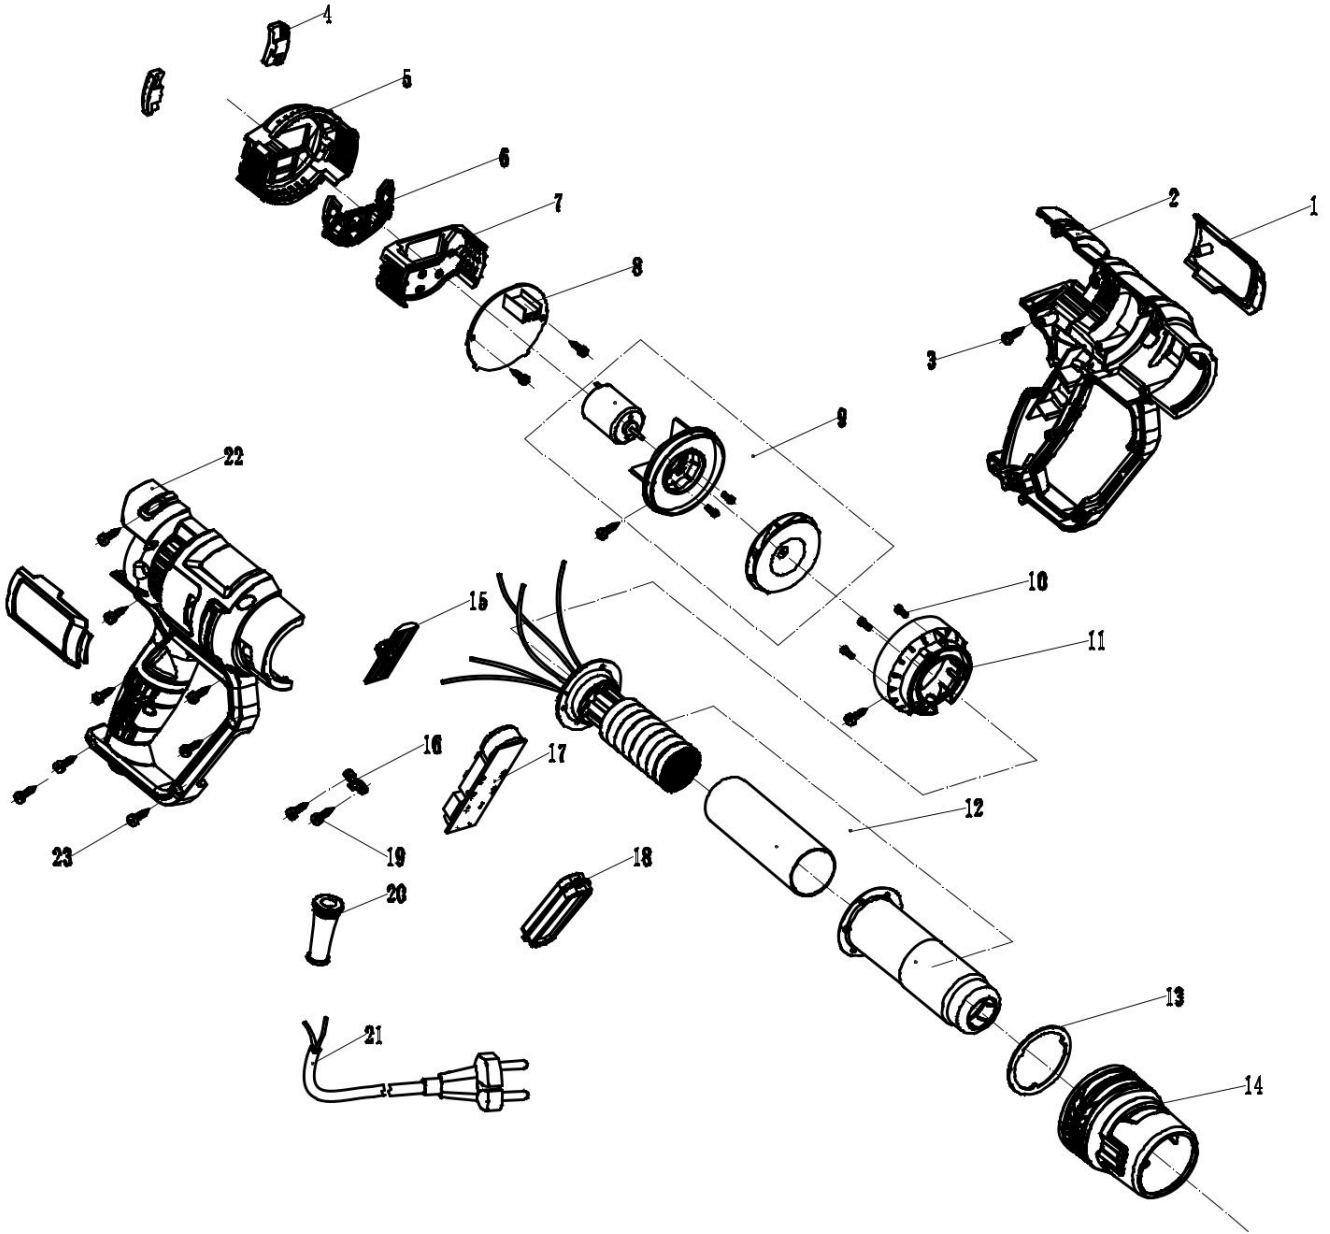

**CROWN**

Heat Gun  
CT19024

019024-230V

DATE:20190821

1	5001902400101	крышка	2
2	5001902400201	левый корпус	1
3	5001902400301	Винт	5
4	5001902400401	декоративная крышка	2
5	5001902400501	задняя крышка	1
6	5001902400601	Кнопка	1
7	5001902400701	Задняя Внутренняя Крышка	1
8	5001902400801	Печатная плата	1
9	5001902400901	мотор с вентилятором в сборе	1
10	5001902401001	Винт	3
11	5001902401101	кожух вентилятора	1
12	5001902401201	нагревательного Элемента	1
13	5001902401301	передний корпус	1
14	5001902401401	опорное кольцо	1
15	5001902401501	Крышка Выключателя	1
16	5001902401601	скоба фиксации шнура	1
17	5001902401701	выключатель в сборе	1
18	5001902401801	декоративная вставка	1
19	5001902401901	Винт	3
20	5001902402001	защита шнура	1
21	5001902402101	шнур	1
22	5001902402201	Правый корпус	1
23	5001902402301	Винт	8