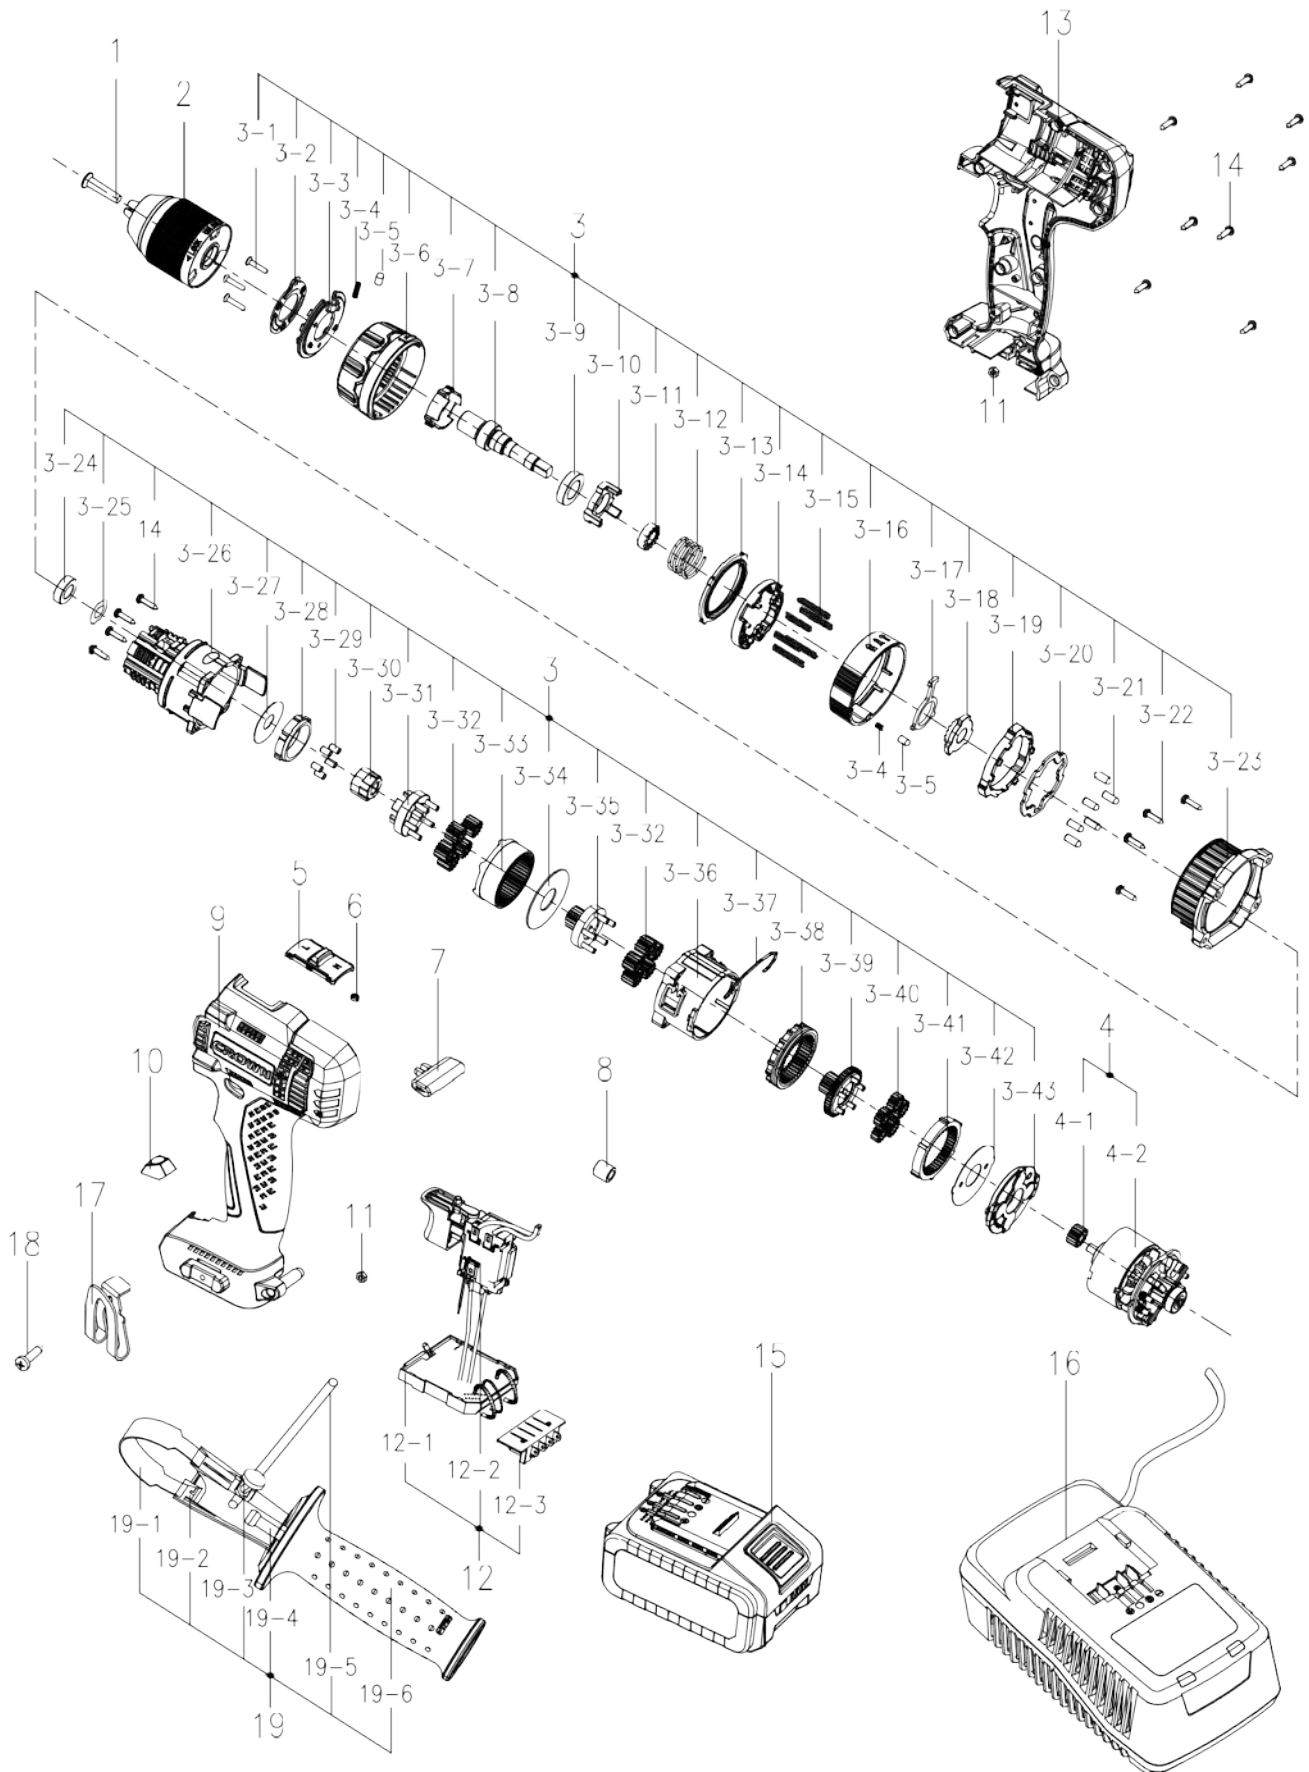

CROWN

DC impact drill

021075-01-01 20V

021075/CT21075HMX

VERSION:A2 DATE:20181105

СТ21075НМХ-2

1	34837500101	Винт с потайной головкой\М6х27	1	
2	34120100101	Зажимной патрон	1	
3	00199300211	редуктор в сборе.	1	
3-1	34799600101	Саморез ст2\.9хулице 12F	3	
3-2	33513200101	шайба	1	
3-3	33871700101	Крышка подшипника	1	
3-4	35240900101	пружина	2	
3-5	33513100101	втулка	2	
3-6	30183900101	Муфта крутящего момента	1	
3-7	32622300101	Втулка подшипника	1	
3-8	33278500101	Шпиндель	1	
3-9	35408100101	Шарикоподшипник\ 6801.2 Z	1	
3-10	32622100101	Кольцо переключателя режимов	1	
3-11	32622000101	Верхнее храповое колесо	1	
3-12	35240700101	пружина	1	
3-13	33871800101	шайба регулировки крутящего момента	1	
3-14	30183800101	Скобка	1	
3-15	35240800101	пружина	6	
3-16	30183700101	кольцо быстрой блокировки	1	
3-17	33512900101	шайба	1	
3-18	32622200101	Нижнее храповое колесо	1	
3-19	33871600101	Стопорное кольцо шпинделя	1	
3-20	33513300101	шайба	1	
3-21	34803900101	штифт	6	
3-22	34803700101	Саморез\СТ3.5×16С	4	
3-23	33871500101	Передняя крышка	1	
3-24	35402300201	Шариковый подшипник\ 689.2 Z	1	
3-25	32049400101	уплотнительное кольцо	1	
3-26	30183400101	Крышка коробки передач	1	
3-27	34807300101	шайба	1	
3-28	32613200101	Стопорное кольцо шпинделя	1	
3-29	34805900101	штифт	5	
3-30	32613300101	Запорная пластина	1	
3-31	32613100101	водило 3	1	
3-32	33020100101	сателиты второй и третьей передачи	10	
3-33	33020300101	шестерня кольцо 3	1	
3-34	34803200101	шайба	1	
3-35	33020200101	водило 2	1	
3-36	30183500101	Крышка коробки передач	1	
3-37	35238500101	привод изменения скорости	1	
3-38	30280500101	шестерня кольцо 2	1	
3-39	33020000101	водило 1	1	
3-40	33019800101	сателиты первой передачи	5	
3-41	33019900101	шестерня кольцо 1	1	
3-42	34813300101	шайба	1	
3-43	30183600101	Крышка Двигателя	1	
4	00100100101	Мотор в сборе с шестерней.	1	