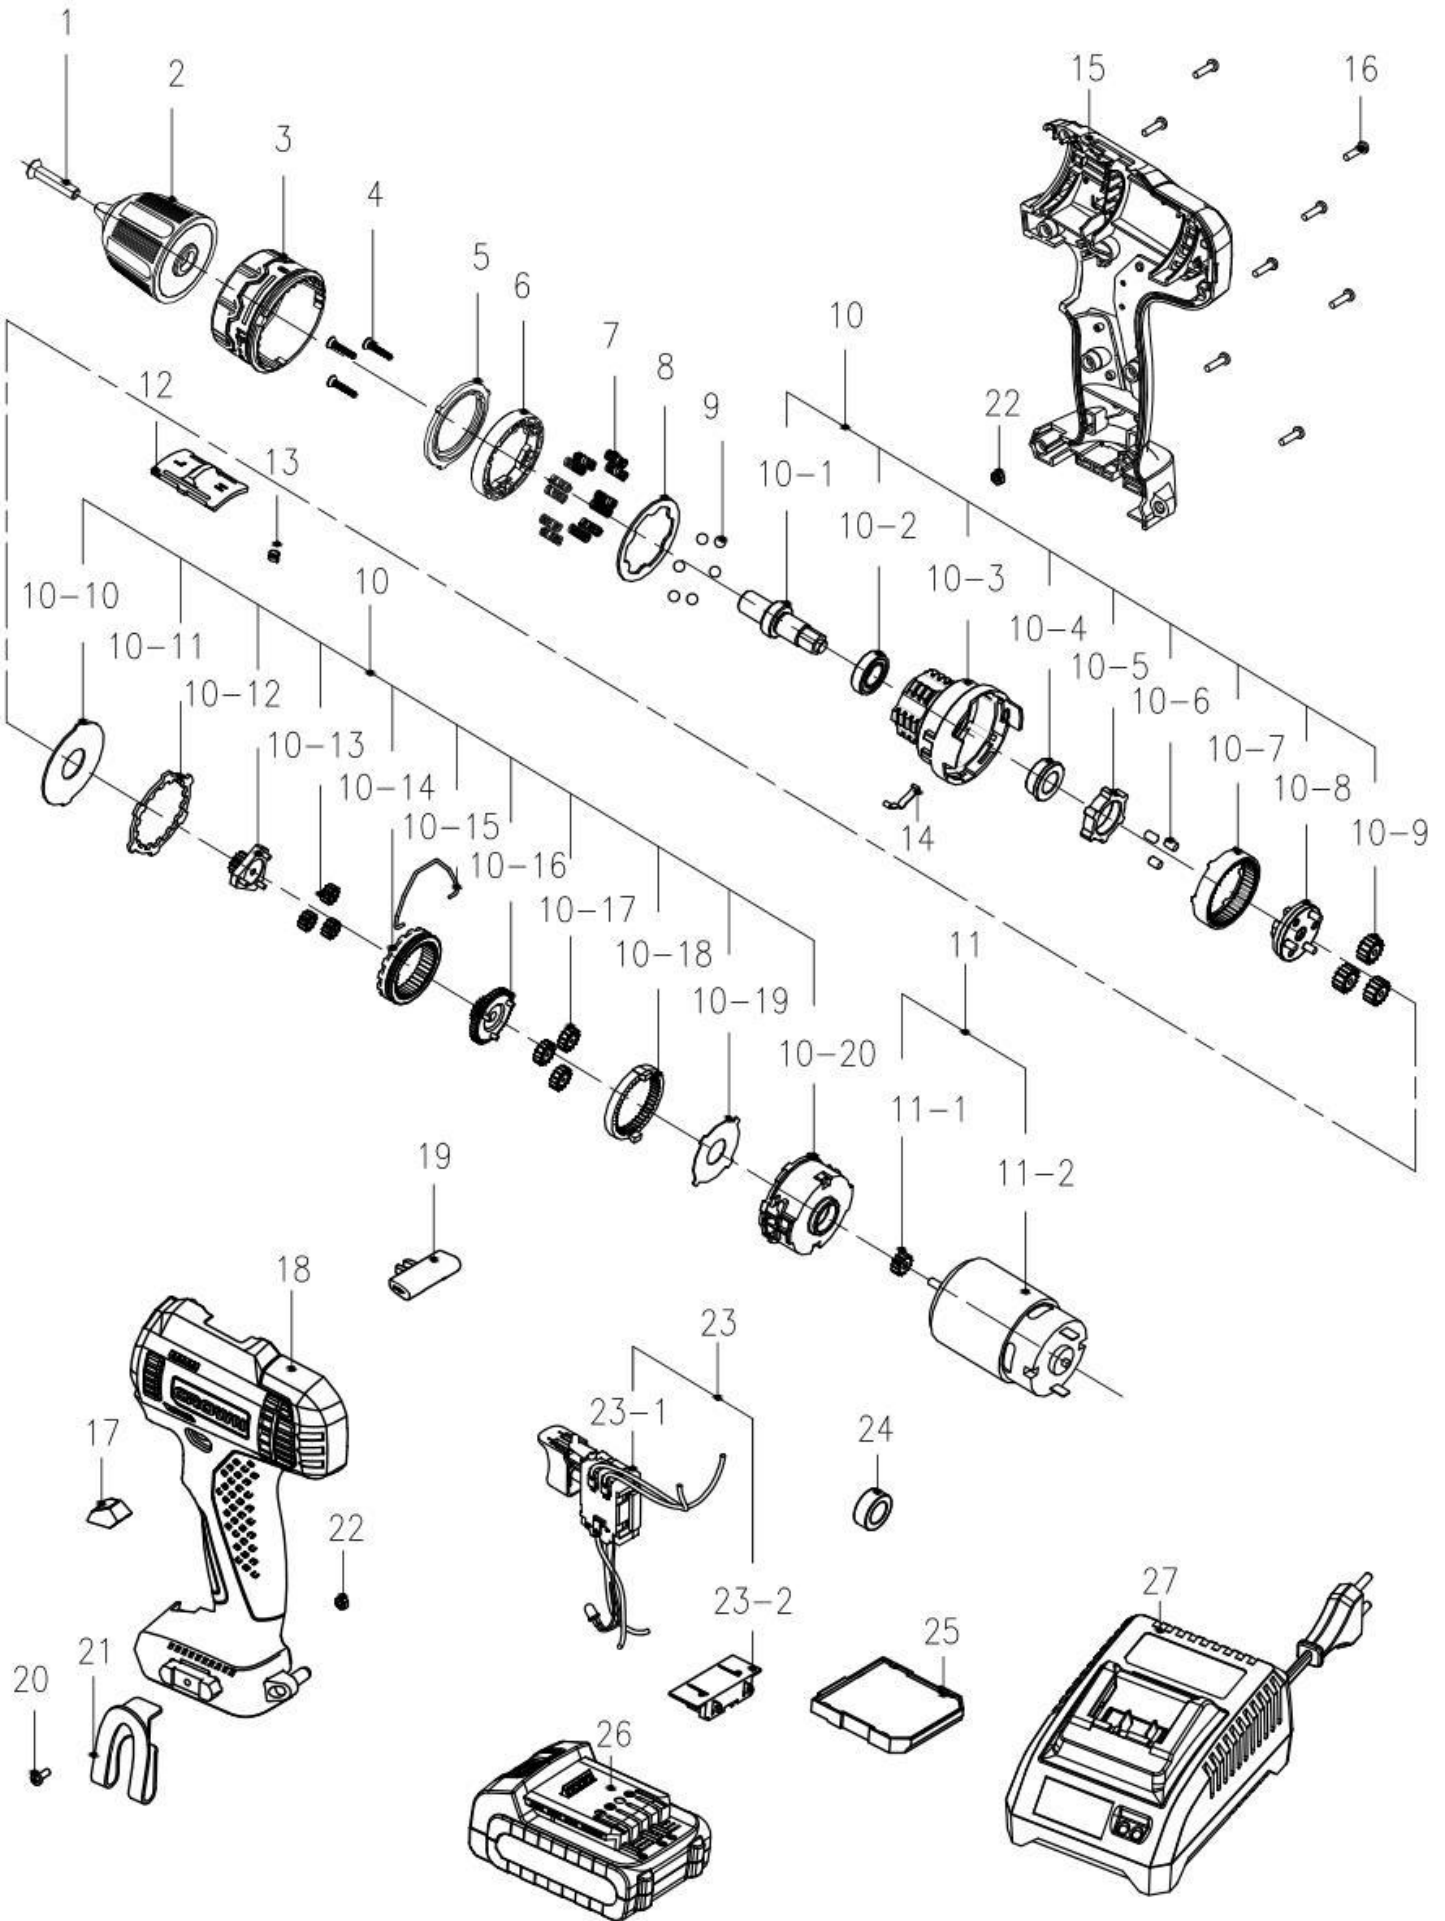

CROWN

Speed Drill

021081-01-01 12V

021081H/CT21081H

VERSION:A1 DATE:20190509

СТ21081Н

Pos.No.	Part No.		Qty	Remark
1	34840300101	Винт с потайной головкой\M5x20	1	
2	34120400101	Сверлильный патрон	1	
3	30184800101	регулировка крутящий момента	1	
4	34808400101	Винт \ ST3x8F	3	
5	33818300101	крышка регулятора крутящего момента	1	
6	30184900101	корпус регулятора крутящего момента	1	
7	35241000101	пружина	12	
8	33513600101	Шайба\Ф28хФ39х1	1	
9	34403600101	Стальной шар \ Ф4.5	6	
10	00008300101	редуктор в сборе	1	
10-1	33278700101	Шпиндель	1	
10-2	35409600101	Подшипник 6800 2Z	1	
10-3	30184600101	корпус редуктора	1	
10-4	32622400101	Подшипник скольжения	1	
10-5	32622600101	Стопорное кольцо шпинделя	1	
10-6	34837700101	штифт\Ф3.6х5	3	
10-7	33030200101	Третье зубчатое колесо	1	
10-8	32622700101	водило	1	
10-9	33030100101	шестерни	3	
10-10	34804500101	Шайба \ Ф39хФ14.5х0.8	1	
10-11	33513700101	Шайба \ Ф30.3хФ37.5х1.5	1	
10-12	33029900101	водило второй передачи	1	
10-13	33030000101	шестерни второй передачи	3	
10-14	32622500101	Второе зубчатое колесо	1	
10-15	35241100101	скоба переключения скорости	1	
10-16	33029800101	водило	1	
10-17	33029700101	шестерни	3	
10-18	33029600101	Первый зубчатый венец	1	
10-19	34826000101	Шайба \ Ф12хФ33.5х0.5	1	
10-20	30184700101	задняя крышка редуктора	1	
11	00100200201	Корпус двигателя в сборе.	1	For CIS
11-1	33029500101	Шестерня	1	
11-2	20538901101	Двигатель	1	For CIS
12	30231200201	кнопка переключения скоростей	1	
13	35238300101	пружина	1	
14	33513400101	пластина	1	
15	00199300281	Корпус	1	
16	34732300201	Саморез \ST3x12	8	
17	30184000101	Крышка лампы	1	
18	00199300281	Крышка корпуса	1	
19	30231000201	клавиша реверса F/R	1	
20	34740300201	Саморез \M3x8	1	
21	33639000102	крюк	1	
22	34721500201	Шестигранная гайка\M3	2	
23	00199300301	Выключатель в сборе.	1	For CIS
23-1	36415601101	выключатель	1	For CIS
23-2	30370800101	Держатель контактной пластины корпуса	1	
24	37704100101	Магнитное кольцо	1	
25	30361300101	Крышка	1	
26	02703700201	Аккумуляторная батарея в сборе.	1	For CIS
27	02753100101	Зарядное устройство в сборе	1	