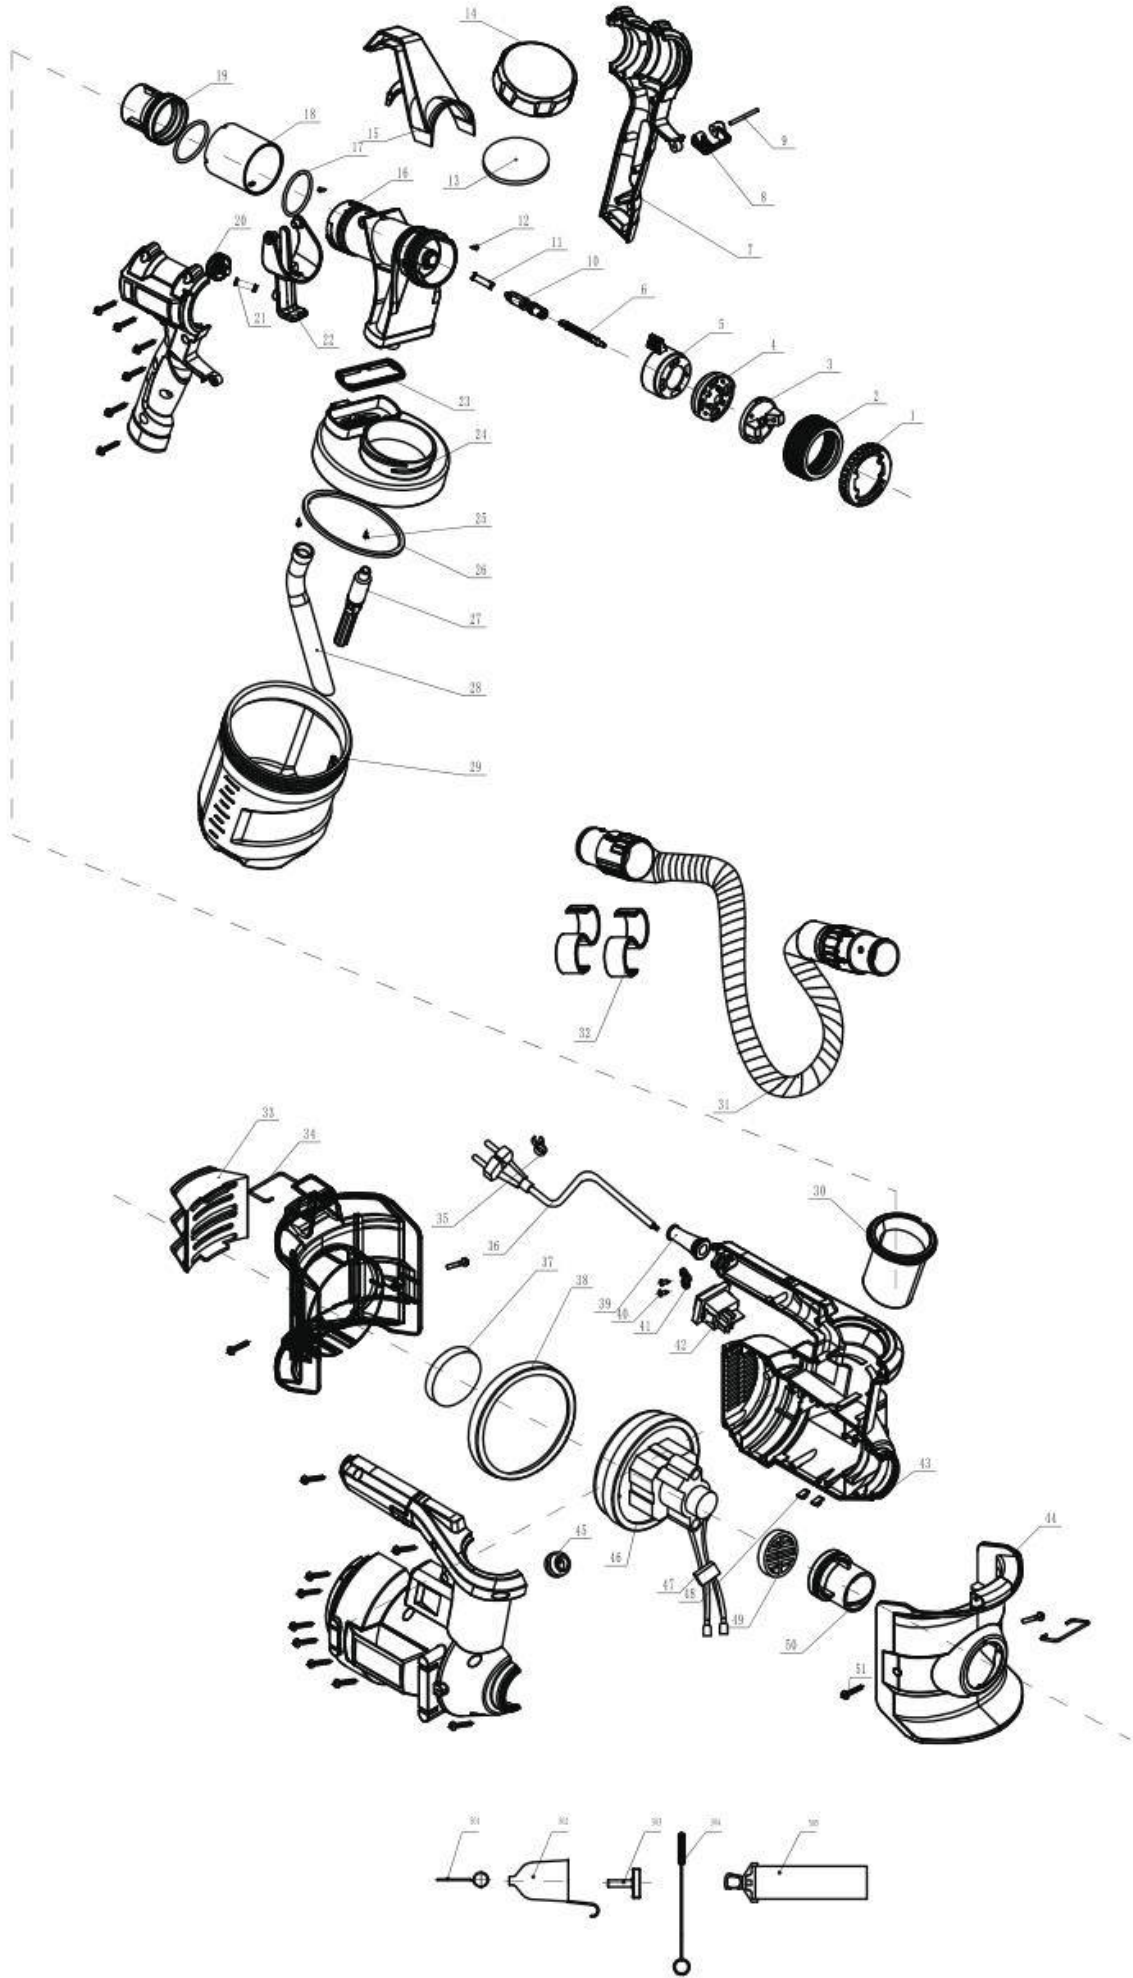

CROWN

Electric Spray Gun

220-240V~ 600W

CT31014

VERSION:B1 DATE:20180630

СТ31014			
1	5003101300101	Регулировочная Гайка	1
2	5003101300201	Гайка	1
3	5003101300301	воздушная головка	1
4	5003101400401	Сопло распылителя	1
5	5003101300501	Регулятор Расхода Воздуха	1
6	5003101400601	Клапан	1
7	5003101400701	Ручка левая и правая	1
8	5003101302301	Скоба	1
9	5003101302201	Штифт	1
10	5003101300701	Втулка клапана	1
11	5003101300801	пружина клапана	1
12	5003101401201	саморез	1
13	5003101301101	уплотнительное кольцо	1
14	5003101301201	Крышкат	1
15	5003101401501	Крышкат	1
16	5003101401601	Корпус распылителя алюминиевый	1
17	5003101301401	Кольцо\41x2.65	2
18	5003101401801	Втулка	1
19	5003101401901	Разъем Воздуховода	1
20	5003101301501	Регулировочная ручка	1
21	5003101301601	Пружина регулировочной ручки	1
22	5003101301701	Спусковой крючок	1
23	5003101402301	Уплотнитель	1
24	5003101402401	Крышка контейнера	1
25	5003101402501	Винт\M5x12,Sus304,Gb-T819	2
26	5003101301801	уплотнительное кольцо	1
27	5003101301901	Клапан	1
28	5003101302001	Всасывающая трубка	1
29	5003101302101	Контейнер	1
30	5003101403001	Втулка	1
31	5003101403101	Шланг Для Подачи Воздуха	1
32	5003101403201	Клипса	2
33	5003101403301	Крышка Воздуховода	1
34	5003101403401	Крючок	2
35	5003101403501	Оснастки Совместных	1
36	5003101304101	Шнур	1
37	5003101403701	фильтр	1
38	5003101403801	уплотнительное кольцо	1
39	5003101202201	Защита шнура	1
40	5003101404001	саморез	2
41	5003101200501	фиксатор шнура	1
42	5003101404201	Выключатель	1
43	5003101404301	Левый и Правый Корпус	1
44	5003101404401	Корпус передний и задний	1
45	5003101302601	Уплотнение шнура	1
46	5003101404601	Мотор в сборе	1
47	5003101303201	Конденсатор	1
48	5003101404801		2
49	5003101404901	Выпускной фильтр	1
50	5003101401901	Разъем Воздуховода	1
51	5003101202101	Винт	22
501	5003101350301	Сопло Пылесоса	1
502	5003101250201	Воронка	1
503	5003101450301	Ключ	1
504	5003101350601	Чистящая щетка	1
505	5003101450501	плечевой ремень	1